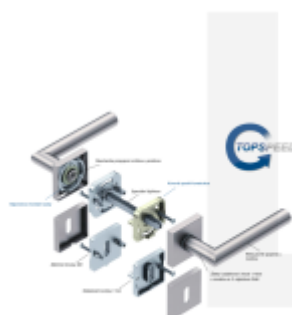

Produktový list

platný k 3. 11. 2024

luxusnikovani.cz
DELIVERED BY EFB

Südmetal Galina II Quadro-R, TopSpeed Objektové dveře, Cylindrická vložka, Klika/koule - pravá

ID produktu: 27405

Sada kování pro interiérové dveře v objektovém standardu dle EN 1906 (3. třída)

Klika je osazena pevně na rozetě s bajonetovým mechanismem a čtvercovou rozetou.

Díky pevnému spojení kliky a rozetového mechanismu s pružinou nehrozí, že by někdy klika spadla nebo se rozeta uvonila ze základny.

Patentovaný způsob montáže TopSpeed zaručuje bezchybnou montáž sestavy kování a dlouhou životnost kování po instalaci na dveře.

Materiál kování: Nerez kartáčovaná

Kování je možné použít pro interiérové dveře s vysokým zatížením ve veřejných objektech.

Standardní interiérové dveře = kování dle EN 1906, 3. objektová třída

Objektové dveře = kování dle EN 1906, 4. třída je kování testováno na 1,2 milionu otevíracích cyklů.

12 let záruka na mechaniku.

Sada kování obsahuje spojovací materiál a čtyřhran pro tloušťku dveří 38-42 mm.

Větší tloušťka dveří je možná dle zadání. Příplatek cca 100,- Kč / sada

Čtyřhran u WC zamykání má rozměr 8x8 mm.