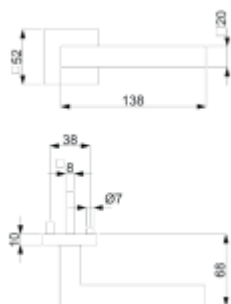

Produktový list

platný k 24. 8. 2024

luxusnikovani.cz
DELIVERED BY EFB