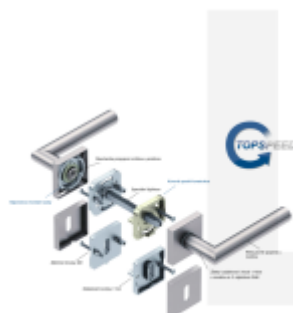

Produktový list

platný k 24. 8. 2024

luxusnikovani.cz
DELIVERED BY EFB

Südmetal Galina II Quadro-R, TopSpeed Objektové dveře, Cylindrická vložka, Klika/koule - levá

ID produktu: 27404

Sada kování pro interiérové dveře v objektovém standardu dle EN 1906 (3. třída)

Klika je osazena pevně na rozetě s bajonetovým mechanismem a čtvercovou rozetou.

Díky pevnému spojení kliky a rozetového mechanismu s pružinou nehrozí, že by někdy klika spadla nebo se rozeta uvonila ze základny.

Patentovaný způsob montáže TopSpeed zaručuje bezchybnou montáž sestavy kování a dlouhou životnost kování po instalaci na dveře.

Materiál kování: Nerez kartáčovaná

Kování je možné použít pro interiérové dveře s vysokým zatížením ve veřejných objektech.

Standardní interiérové dveře = kování dle EN 1906, 3. objektová třída

Objektové dveře = kování dle EN 1906, 4. třída je kování testováno na 1,2 milionu otevíracích cyklů.

12 let záruka na mechaniku.

Sada kování obsahuje spojovací materiál a čtyřhran pro tloušťku dveří 38-42 mm.

Větší tloušťka dveří je možná dle zadání. Příplatek cca 100,- Kč / sada

Čtyřhran u WC zamykání má rozměr 8x8 mm.