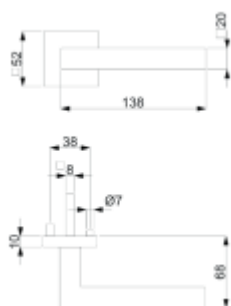

Produktový list

platný k 22. 7. 2024

luxusnikovani.cz
DELIVERED BY EFB