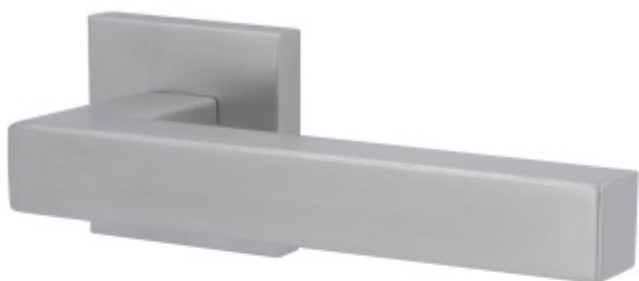

Produktový list

platný k 22. 7. 2024

luxusnikovani.cz
DELIVERED BY EFB

Súdmetall Galina II Quadro-R, TopSpeed Objektové dveře, Cylindrická vložka, klika / klika

ID produktu: 27403

Sada kování pro interiérové dveře v objektovém standardu dle EN 1906 (3. třída)

Klika je osazena pevně na rozetě s bajonetovým mechanismem a čtvercovou rozetou.

Díky pevnému spojení kliky a rozetového mechanismu s pružinou nehrozí, že by někdy klika spadla nebo se rozeta uvonila ze základny.

Patentovaný způsob montáže TopSpeed zaručuje bezchybnou montáž sestavy kování a dlouhou životnost kování po instalaci na dveře.

Materiál kování: Nerez kartáčovaná

Kování je možné použít pro interiérové dveře s vysokým zatížením ve veřejných objektech.

Standardní interiérové dveře = kování dle EN 1906, 3. objektová třída

Objektové dveře = kování dle EN 1906, 4. třída je kování testováno na 1,2 milionu otevíracích cyklů.

12 let záruka na mechaniku.

Sada kování obsahuje spojovací materiál a čtyřhran pro tloušťku dveří 38-42 mm.

Větší tloušťka dveří je možná dle zadání. Příplatek cca 100,- Kč / sada

Čtyřhran u WC zamykání má rozměr 8x8 mm.