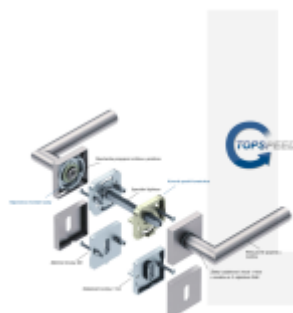

Produktový list

platný k 22. 7. 2024

luxusnikovani.cz
DELIVERED BY EFB

Súdmetall Galina II Quadro-R, TopSpeed Objektové dveře, Cylindrická vložka, klika / klika

ID produktu: 27403

Sada kování pro interiérové dveře v objektovém standardu dle EN 1906 (3. třída)

Klika je osazena pevně na rozetě s bajonetovým mechanismem a čtvercovou rozetou.

Díky pevnému spojení kliky a rozetového mechanismu s pružinou nehrozí, že by někdy klika spadla nebo se rozeta uvonila ze základny.

Patentovaný způsob montáže TopSpeed zaručuje bezchybnou montáž sestavy kování a dlouhou životnost kování po instalaci na dveře.

Materiál kování: Nerez kartáčovaná

Kování je možné použít pro interiérové dveře s vysokým zatížením ve veřejných objektech.

Standardní interiérové dveře = kování dle EN 1906, 3. objektová třída

Objektové dveře = kování dle EN 1906, 4. třída je kování testováno na 1,2 milionu otevíracích cyklů.

12 let záruka na mechaniku.

Sada kování obsahuje spojovací materiál a čtyřhran pro tloušťku dveří 38-42 mm.

Větší tloušťka dveří je možná dle zadání. Příplatek cca 100,- Kč / sada

Čtyřhran u WC zamykání má rozměr 8x8 mm.