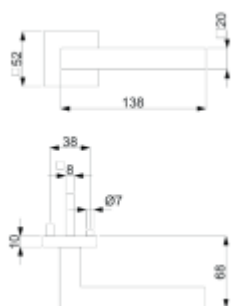

Produktový list

platný k 24. 8. 2024

luxusnikovani.cz
DELIVERED BY EFB