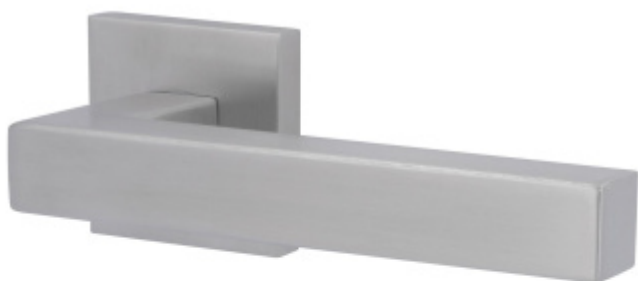

Produktový list

platný k 24. 8. 2024

luxusnikovani.cz
DELIVERED BY EFB

Súdmetall Galina II Quadro-R, TopSpeed Objektové dveře, WC uzamykání, čtyřhran 8 mm, klika / klika

ID produktu: 27401

Sada kování pro interiérové dveře v objektovém standardu dle EN 1906 (3. třída)

Klika je osazena pevně na rozetě s bajonetovým mechanismem a čtvercovou rozetou.

Díky pevnému spojení kliky a rozetového mechanismu s pružinou nehrozí, že by někdy klika spadla nebo se rozeta uvonila ze základny.

Patentovaný způsob montáže TopSpeed zaručuje bezchybnou montáž sestavy kování a dlouhou životnost kování po instalaci na dveře.

Materiál kování: Nerez kartáčovaná

Kování je možné použít pro interiérové dveře s vysokým zatížením ve veřejných objektech.

Standardní interiérové dveře = kování dle EN 1906, 3. objektová třída

Objektové dveře = kování dle EN 1906, 4. třída je kování testováno na 1,2 milionu otevíracích cyklů.

12 let záruka na mechaniku.

Sada kování obsahuje spojovací materiál a čtyřhran pro tloušťku dveří 38-42 mm.

Větší tloušťka dveří je možná dle zadání. Příplatek cca 100,- Kč / sada

Čtyřhran u WC zamykání má rozměr 8x8 mm.