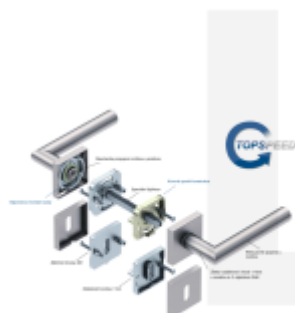

Produktový list

platný k 24. 8. 2024

luxusnikovani.cz
DELIVERED BY EFB

Súdmetall Galina II Quadro-R, TopSpeed Objektové dveře, WC uzamykání, čtyřhran 8 mm, klika / klika

ID produktu: 27401

Sada kování pro interiérové dveře v objektovém standardu dle EN 1906 (3. třída)

Klika je osazena pevně na rozetě s bajonetovým mechanismem a čtvercovou rozetou.

Díky pevnému spojení kliky a rozetového mechanismu s pružinou nehrozí, že by někdy klika spadla nebo se rozeta uvonila ze základny.

Patentovaný způsob montáže TopSpeed zaručuje bezchybnou montáž sestavy kování a dlouhou životnost kování po instalaci na dveře.

Materiál kování: Nerez kartáčovaná

Kování je možné použít pro interiérové dveře s vysokým zatížením ve veřejných objektech.

Standardní interiérové dveře = kování dle EN 1906, 3. objektová třída

Objektové dveře = kování dle EN 1906, 4. třída je kování testováno na 1,2 milionu otevíracích cyklů.

12 let záruka na mechaniku.

Sada kování obsahuje spojovací materiál a čtyřhran pro tloušťku dveří 38-42 mm.

Větší tloušťka dveří je možná dle zadání. Příplatek cca 100,- Kč / sada

Čtyřhran u WC zamykání má rozměr 8x8 mm.