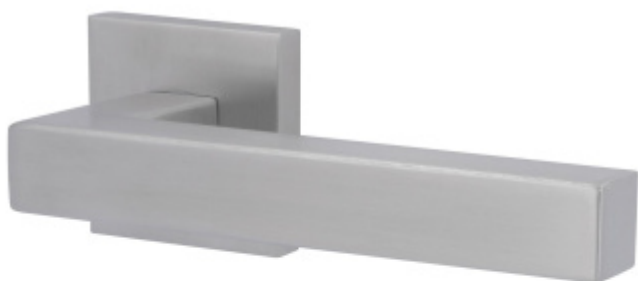

Produktový list

platný k 22. 7. 2024

luxusnikovani.cz
DELIVERED BY EFB

Súdmetall Galina II Quadro-R, TopSpeed Standardní interiérové dveře, Bez rozety/otvoru pro klíč, klika / klika

ID produktu: 27400

Sada kování pro interiérové dveře v objektovém standardu dle EN 1906 (3. třída)

Klika je osazena pevně na rozetě s bajonetovým mechanismem a čtvercovou rozetou.

Díky pevnému spojení kliky a rozetového mechanismu s pružinou nehrozí, že by někdy klika spadla nebo se rozeta uvonila ze základny.

Patentovaný způsob montáže TopSpeed zaručuje bezchybnou montáž sestavy kování a dlouhou životnost kování po instalaci na dveře.

Materiál kování: Nerez kartáčovaná

Kování je možné použít pro interiérové dveře s vysokým zatížením ve veřejných objektech.

Standardní interiérové dveře = kování dle EN 1906, 3. objektová třída

Objektové dveře = kování dle EN 1906, 4. třída je kování testováno na 1,2 milionu otevíracích cyklů.

12 let záruka na mechaniku.

Sada kování obsahuje spojovací materiál a čtyřhran pro tloušťku dveří 38-42 mm.

Větší tloušťka dveří je možná dle zadání. Příplatek cca 100,- Kč / sada

Čtyřhran u WC zamykání má rozměr 8x8 mm.