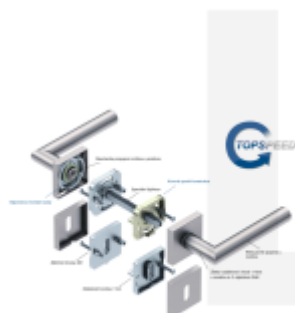

Produktový list

platný k 22. 7. 2024

luxusnikovani.cz
DELIVERED BY EFB

Súdmetall Galina II Quadro-R, TopSpeed Standardní interiérové dveře, Bez rozety/otvoru pro klíč, klika / klika

ID produktu: 27400

Sada kování pro interiérové dveře v objektovém standardu dle EN 1906 (3. třída)

Klika je osazena pevně na rozetě s bajonetovým mechanismem a čtvercovou rozetou.

Díky pevnému spojení kliky a rozetového mechanismu s pružinou nehrozí, že by někdy klika spadla nebo se rozeta uvonila ze základny.

Patentovaný způsob montáže TopSpeed zaručuje bezchybnou montáž sestavy kování a dlouhou životnost kování po instalaci na dveře.

Materiál kování: Nerez kartáčovaná

Kování je možné použít pro interiérové dveře s vysokým zatížením ve veřejných objektech.

Standardní interiérové dveře = kování dle EN 1906, 3. objektová třída

Objektové dveře = kování dle EN 1906, 4. třída je kování testováno na 1,2 milionu otevíracích cyklů.

12 let záruka na mechaniku.

Sada kování obsahuje spojovací materiál a čtyřhran pro tloušťku dveří 38-42 mm.

Větší tloušťka dveří je možná dle zadání. Příplatek cca 100,- Kč / sada

Čtyřhran u WC zamykání má rozměr 8x8 mm.