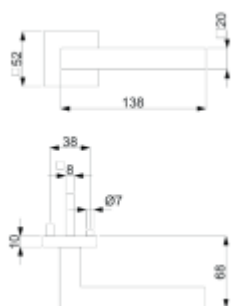

Produktový list

platný k 3. 11. 2024

luxusnikovani.cz
DELIVERED BY EFB