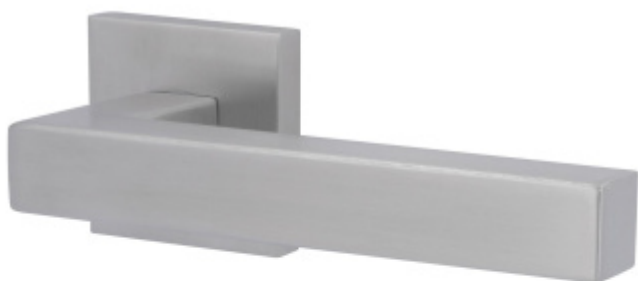

Produktový list

platný k 3. 11. 2024

luxusnikovani.cz
DELIVERED BY EFB

Súdmetall Galina II Quadro-R, TopSpeed Standardní interiérové dveře, Cylindrická vložka, Klika/koule - levá

ID produktu: 27398

Sada kování pro interiérové dveře v objektovém standardu dle EN 1906 (3. třída)

Klika je osazena pevně na rozetě s bajonetovým mechanismem a čtvercovou rozetou.

Díky pevnému spojení kliky a rozetového mechanismu s pružinou nehrozí, že by někdy klika spadla nebo se rozeta uvonila ze základny.

Patentovaný způsob montáže TopSpeed zaručuje bezchybnou montáž sestavy kování a dlouhou životnost kování po instalaci na dveře.

Materiál kování: Nerez kartáčovaná

Kování je možné použít pro interiérové dveře s vysokým zatížením ve veřejných objektech.

Standardní interiérové dveře = kování dle EN 1906, 3. objektová třída

Objektové dveře = kování dle EN 1906, 4. třída je kování testováno na 1,2 milionu otevíracích cyklů.

12 let záruka na mechaniku.

Sada kování obsahuje spojovací materiál a čtyřhran pro tloušťku dveří 38-42 mm.

Větší tloušťka dveří je možná dle zadání. Příplatek cca 100,- Kč / sada

Čtyřhran u WC zamykání má rozměr 8x8 mm.