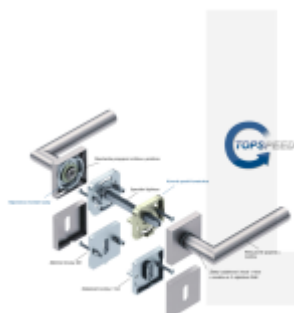

Produktový list

platný k 3. 11. 2024

luxusnikovani.cz
DELIVERED BY EFB

Súdmetall Galina II Quadro-R, TopSpeed Standardní interiérové dveře, Cylindrická vložka, Klika/koule - levá

ID produktu: 27398

Sada kování pro interiérové dveře v objektovém standardu dle EN 1906 (3. třída)

Klika je osazena pevně na rozetě s bajonetovým mechanismem a čtvercovou rozetou.

Díky pevnému spojení kliky a rozetového mechanismu s pružinou nehrozí, že by někdy klika spadla nebo se rozeta uvonila ze základny.

Patentovaný způsob montáže TopSpeed zaručuje bezchybnou montáž sestavy kování a dlouhou životnost kování po instalaci na dveře.

Materiál kování: Nerez kartáčovaná

Kování je možné použít pro interiérové dveře s vysokým zatížením ve veřejných objektech.

Standardní interiérové dveře = kování dle EN 1906, 3. objektová třída

Objektové dveře = kování dle EN 1906, 4. třída je kování testováno na 1,2 milionu otevíracích cyklů.

12 let záruka na mechaniku.

Sada kování obsahuje spojovací materiál a čtyřhran pro tloušťku dveří 38-42 mm.

Větší tloušťka dveří je možná dle zadání. Příplatek cca 100,- Kč / sada

Čtyřhran u WC zamykání má rozměr 8x8 mm.