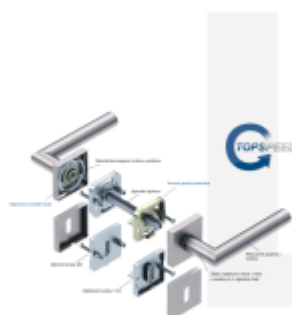

Produktový list

platný k 3. 11. 2024

luxusnikovani.cz
DELIVERED BY EFB

Súdmetall Galina II Quadro-R, TopSpeed Standardní interiérové dveře, klika / klika, Cylindrická vložka

ID produktu: 27397

Sada kování pro interiérové dveře v objektovém standardu dle EN 1906 (3. třída)

Klika je osazena pevně na rozetě s bajonetovým mechanismem a čtvercovou rozetou.

Díky pevnému spojení kliky a rozetového mechanismu s pružinou nehrozí, že by někdy klika spadla nebo se rozeta uvonila ze základny.

Patentovaný způsob montáže TopSpeed zaručuje bezchybnou montáž sestavy kování a dlouhou životnost kování po instalaci na dveře.

Materiál kování: Nerez kartáčovaná

Kování je možné použít pro interiérové dveře s vysokým zatížením ve veřejných objektech.

Standardní interiérové dveře = kování dle EN 1906, 3. objektová třída

Objektové dveře = kování dle EN 1906, 4. třída je kování testováno na 1,2 milionu otevíracích cyklů.

12 let záruka na mechaniku.

Sada kování obsahuje spojovací materiál a čtyřhran pro tloušťku dveří 38-42 mm.

Větší tloušťka dveří je možná dle zadání. Příplatek cca 100,- Kč / sada

Čtyřhran u WC zamykání má rozměr 8x8 mm.