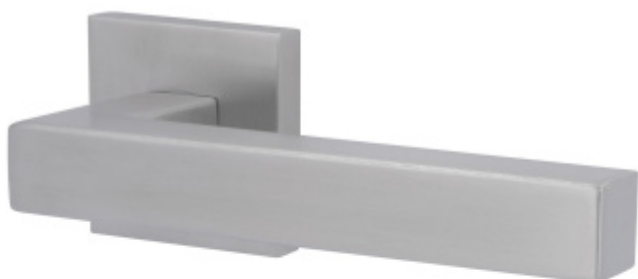

Produktový list

platný k 3. 11. 2024

luxusnikovani.cz
DELIVERED BY EFB

Súdmetall Galina II Quadro-R, TopSpeed Standardní interiérové dveře, klika / klika, Cylindrická vložka

ID produktu: 27397

Sada kování pro interiérové dveře v objektovém standardu dle EN 1906 (3. třída)

Klika je osazena pevně na rozetě s bajonetovým mechanismem a čtvercovou rozetou.

Díky pevnému spojení kliky a rozetového mechanismu s pružinou nehrozí, že by někdy klika spadla nebo se rozeta uvonila ze základny.

Patentovaný způsob montáže TopSpeed zaručuje bezchybnou montáž sestavy kování a dlouhou životnost kování po instalaci na dveře.

Materiál kování: Nerez kartáčovaná

Kování je možné použít pro interiérové dveře s vysokým zatížením ve veřejných objektech.

Standardní interiérové dveře = kování dle EN 1906, 3. objektová třída

Objektové dveře = kování dle EN 1906, 4. třída je kování testováno na 1,2 milionu otevíracích cyklů.

12 let záruka na mechaniku.

Sada kování obsahuje spojovací materiál a čtyřhran pro tloušťku dveří 38-42 mm.

Větší tloušťka dveří je možná dle zadání. Příplatek cca 100,- Kč / sada

Čtyřhran u WC zamykání má rozměr 8x8 mm.