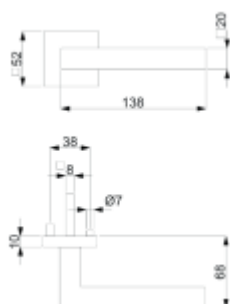

Produktový list

platný k 3. 11. 2024

luxusnikovani.cz
DELIVERED BY EFB