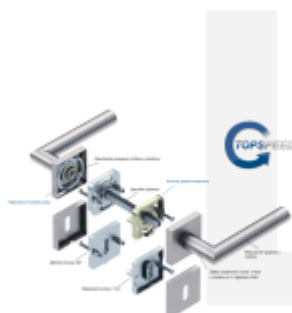

Produktový list

platný k 24. 8. 2024

luxusnikovani.cz
DELIVERED BY EFB

Súdmetall Galina II Quadro-R, TopSpeed Standardní interiérové dveře, klika / klika, Cylindrická vložka

ID produktu: 27397

Sada kování pro interiérové dveře v objektivním standardu dle EN 1906 (3. třída)

Klika je osazena pevně na rozetě s bajonetovým mechanismem a čtvercovou rozetou.

Díky pevnému spojení kliky a rozetového mechanismu s pružinou nehrozí, že by někdy klika spadla nebo se rozeta uvonila ze základny.

Patentovaný způsob montáže TopSpeed zaručuje bezchybnou montáž sestavy kování a dlouhou životnost kování po instalaci na dveře.

Materiál kování: Nerez kartáčovaná

Kování je možné použít pro interiérové dveře s vysokým zatížením ve veřejných objektech.

Standardní interiérové dveře = kování dle EN 1906, 3. objektivní třída

Objektové dveře = kování dle EN 1906, 4. třída je kování testováno na 1,2 milionu otevíracích cyklů.

12 let záruka na mechaniku.

Sada kování obsahuje spojovací materiál a čtyřhran pro tloušťku dveří 38-42 mm.

Větší tloušťka dveří je možná dle zadání. Příplatek cca 100,- Kč / sada

Čtyřhran u WC zamykání má rozměr 8x8 mm.