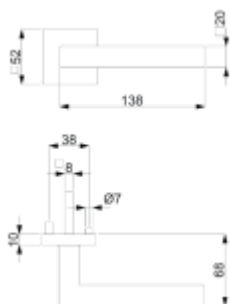

Produktový list

platný k 24. 8. 2024

luxusnikovani.cz
DELIVERED BY EFB