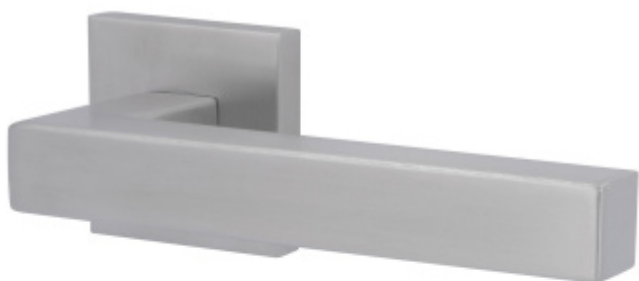

Produktový list

platný k 24. 8. 2024

luxusnikovani.cz
DELIVERED BY EFB

Súdmetall Galina II Quadro-R, TopSpeed Standardní interiérové dveře, klika / klika, Cylindrická vložka

ID produktu: 27397

Sada kování pro interiérové dveře v objektivním standardu dle EN 1906 (3. třída)

Klika je osazena pevně na rozetě s bajonetovým mechanismem a čtvercovou rozetou.

Díky pevnému spojení kliky a rozetového mechanismu s pružinou nehrozí, že by někdy klika spadla nebo se rozeta uvonila ze základny.

Patentovaný způsob montáže TopSpeed zaručuje bezchybnou montáž sestavy kování a dlouhou životnost kování po instalaci na dveře.

Materiál kování: Nerez kartáčovaná

Kování je možné použít pro interiérové dveře s vysokým zatížením ve veřejných objektech.

Standardní interiérové dveře = kování dle EN 1906, 3. objektivní třída

Objektové dveře = kování dle EN 1906, 4. třída je kování testováno na 1,2 milionu otevíracích cyklů.

12 let záruka na mechaniku.

Sada kování obsahuje spojovací materiál a čtyřhran pro tloušťku dveří 38-42 mm.

Větší tloušťka dveří je možná dle zadání. Příplatek cca 100,- Kč / sada

Čtyřhran u WC zamykání má rozměr 8x8 mm.