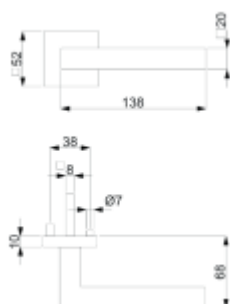

Produktový list

platný k 3. 7. 2024

luxusnikovani.cz
DELIVERED BY EFB