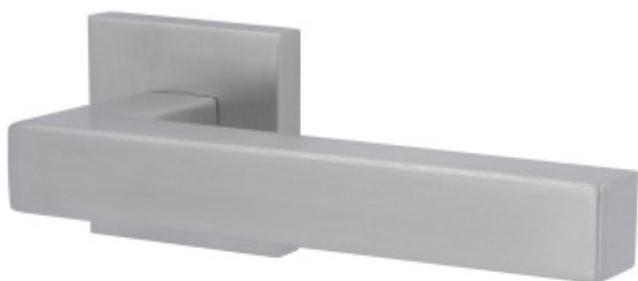

Produktový list

platný k 3. 7. 2024

luxusnikovani.cz
DELIVERED BY EFB

Súdmetall Galina II Quadro-R, TopSpeed

Sada kování pro interiérové dveře v objektovém standardu dle EN 1906 (3. třída)

Klika je osazena pevně na rozetě s bajonetovým mechanismem a čtvercovou rozetou.

Díky pevnému spojení kliky a rozetového mechanismu s pružinou nehrozí, že by někdy klika spadla nebo se rozeta uvonila ze základny.

Patentovaný způsob montáže TopSpeed zaručuje bezchybnou montáž sestavy kování a dlouhou životnost kování po instalaci na dveře.

Materiál kování: Nerez kartáčovaná

Kování je možné použít pro interiérové dveře s vysokým zatížením ve veřejných objektech.

Standardní interiérové dveře = kování dle EN 1906, 3. objektová třída

Objektové dveře = kování dle EN 1906, 4. třída je kování testováno na 1,2 milionu otevíracích cyklů.

12 let záruka na mechaniku.

Sada kování obsahuje spojovací materiál a čtyřhran pro tloušťku dveří 38-42 mm.

Větší tloušťka dveří je možná dle zadání. Příplatek cca 100,- Kč / sada

Čtyřhran u WC zamykání má rozměr 8x8 mm.