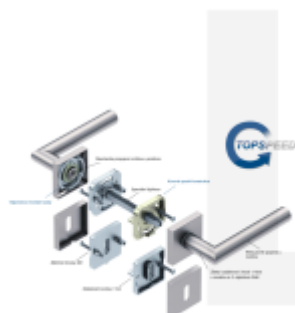

Produktový list

platný k 3. 7. 2024

luxusnikovani.cz
DELIVERED BY EFB

Súdmetall Galina II Quadro-R, TopSpeed

Sada kování pro interiérové dveře v objektovém standardu dle EN 1906 (3. třída)

Klika je osazena pevně na rozetě s bajonetovým mechanismem a čtvercovou rozetou.

Díky pevnému spojení kliky a rozetového mechanismu s pružinou nehrozí, že by někdy klika spadla nebo se rozeta uvonila ze základny.

Patentovaný způsob montáže TopSpeed zaručuje bezchybnou montáž sestavy kování a dlouhou životnost kování po instalaci na dveře.

Materiál kování: Nerez kartáčovaná

Kování je možné použít pro interiérové dveře s vysokým zatížením ve veřejných objektech.

Standardní interiérové dveře = kování dle EN 1906, 3. objektová třída

Objektové dveře = kování dle EN 1906, 4. třída je kování testováno na 1,2 milionu otevíracích cyklů.

12 let záruka na mechaniku.

Sada kování obsahuje spojovací materiál a čtyřhran pro tloušťku dveří 38-42 mm.

Větší tloušťka dveří je možná dle zadání. Příplatek cca 100,- Kč / sada

Čtyřhran u WC zamykání má rozměr 8x8 mm.