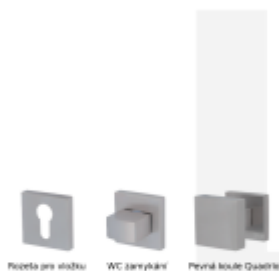

Produktový list

platný k 4. 11. 2024

luxusnikovani.cz
DELIVERED BY EFB

Súdmetall Ronny II Quadro-R, TopSpeed Objektové dveře, WC uzamykání, čtyřhran 8 mm, klika / klika

ID produktu: 27392

Sada kování pro interiérové dveře v objektovém standardu dle EN 1906.

Klika je osazena pevně na rozetě s bajonetovým mechanismem a čtvercovou rozetou.

Díky pevnému spojení kliky a rozetového mechanismu s pružinou nehrozí, že by někdy klika spadla nebo se rozeta uvonila ze základny.

Patentovaný způsob montáže TopSpeed zaručuje bezchybnou montáž sestavy kování a dlouhou životnost kování po instalaci na dveře.

Materiál kování: Nerez kartáčovaná

Kování je možné použít pro interiérové dveře s vysokým zatížením ve veřejných objektech.

Čtyřhran u WC zamykání má rozměr 8x8 mm!

Vaše cena bez DPH

2 140 Kč

Vaše cena s DPH

2 589,4 Kč

[Zobrazit produkt](#)

PODOBNÉ PRODUKTY

**Klika s úzkou rozetou
Südmetail Ronny II-R,
TopSpeed, požární**