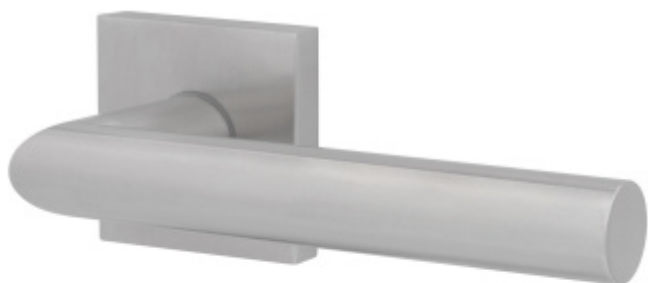

Produktový list

platný k 4. 11. 2024

luxusnikovani.cz
DELIVERED BY EFB

Súdmetall Ronny II Quadro-R, TopSpeed Objektové dveře, WC uzamykání, čtyřhran 8 mm, klika / klika

ID produktu: 27392

Sada kování pro interiérové dveře v objektovém standardu dle EN 1906.

Klika je osazena pevně na rozetě s bajonetovým mechanismem a čtvercovou rozetou.

Díky pevnému spojení kliky a rozetového mechanismu s pružinou nehrozí, že by někdy klika spadla nebo se rozeta uvonila ze základny.

Patentovaný způsob montáže TopSpeed zaručuje bezchybnou montáž sestavy kování a dlouhou životnost kování po instalaci na dveře.

Materiál kování: Nerez kartáčovaná

Kování je možné použít pro interiérové dveře s vysokým zatížením ve veřejných objektech.

Čtyřhran u WC zamykání má rozměr 8x8 mm!

Vaše cena bez DPH

2 140 Kč

Vaše cena s DPH

2 589,4 Kč

[Zobrazit produkt](#)

PODOBNÉ PRODUKTY

**Klika s úzkou rozetou
Südmetail Ronny II-R,
TopSpeed, požární**