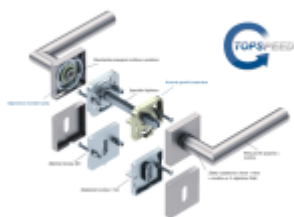

Produktový list

platný k 4. 11. 2024

luxusnikovani.cz
DELIVERED BY EFB

Súdmetall Ronny II Quadro-R, TopSpeed Objektové dveře, WC uzamykání, čtyřhran 8 mm, klika / klika

ID produktu: 27392

Sada kování pro interiérové dveře v objektovém standardu dle EN 1906.

Klika je osazena pevně na rozetě s bajonetovým mechanismem a čtvercovou rozetou.

Díky pevnému spojení kliky a rozetového mechanismu s pružinou nehrozí, že by někdy klika spadla nebo se rozeta uvonila ze základny.

Patentovaný způsob montáže TopSpeed zaručuje bezchybnou montáž sestavy kování a dlouhou životnost kování po instalaci na dveře.

Materiál kování: Nerez kartáčovaná

Kování je možné použít pro interiérové dveře s vysokým zatížením ve veřejných objektech.