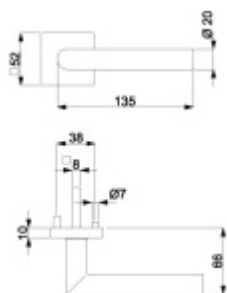

Produktový list

platný k 4. 11. 2024

luxusnikovani.cz
DELIVERED BY EFB

Súdmetall Ronny II Quadro-R, TopSpeed Objektové dveře, WC uzamykání, čtyřhran 8 mm, klika / klika

ID produktu: 27392

Sada kování pro interiérové dveře v objektovém standardu dle EN 1906.

Klika je osazena pevně na rozetě s bajonetovým mechanismem a čtvercovou rozetou.

Díky pevnému spojení kliky a rozetového mechanismu s pružinou nehrozí, že by někdy klika spadla nebo se rozeta uvonila ze základny.

Čtyřhran u WC zamykání má rozměr 8x8 mm!

Vaše cena bez DPH

2 140 Kč

Vaše cena s DPH

2 589,4 Kč

[Zobrazit produkt](#)

PODOBNÉ PRODUKTY

**Klika s úzkou rozetou
Südmetail Ronny II-R,
TopSpeed, požární**