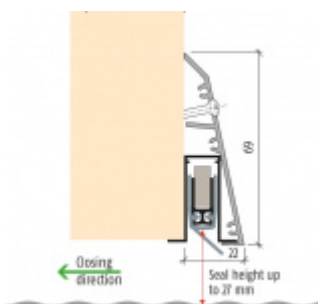

Produktový list

platný k 6. 10. 2024

luxusnikovani.cz
DELIVERED BY EFB

Planet Sokl pro dodatečnou montáž lišty 550 mm (lze zkrátit na 450 mm)

Planet^{swiss}

ID produktu: 2739

Přídavný sokl na dveře pro povrchovou montáž

Vhodné pro dodatečnou montáž automatické lišty na dveře bez nutnosti frézovat lištu do dveří

Lištu lze také použít pro instalaci dodatečného těsnění místo klasických kartáčů

Možná je kombinace s lištami Planet FT a Planet RF, které se musí objednávat samostatně

Rozměr 69 mm x 22 mm

Součástí balení je spojovací materiál pro dřevěné dveře a boční krytky

Po instalaci lišty získají dveře tyto vlastnosti:

Způsob instalace do dveří:

Vhodné zejména pro dveře z materiálu: