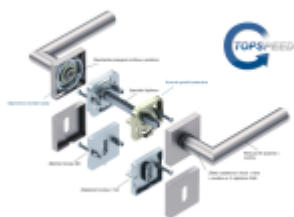

Produktový list

platný k 2. 10. 2024

luxusnikovani.cz
DELIVERED BY EFB

Súdmetall Ronny II Quadro-R, TopSpeed Cylindrická vložka, Klika jednostranná, pravá, Objektové dveře

ID produktu: 27382

Sada kování pro interiérové dveře v objektovém standardu dle EN 1906.

Klika je osazena pevně na rozetě s bajonetovým mechanismem a čtvercovou rozetou.

Díky pevnému spojení kliky a rozetového mechanismu s pružinou nehrozí, že by někdy klika spadla nebo se rozeta uvonila ze základny.

Patentovaný způsob montáže TopSpeed zaručuje bezchybnou montáž sestavy kování a dlouhou životnost kování po instalaci na dveře.

Materiál kování: Nerez kartáčovaná

Kování je možné použít pro interiérové dveře s vysokým zatížením ve veřejných objektech.

Čtyřhran u WC zamykání má rozměr 8x8 mm!

Vaše cena bez DPH

950 Kč

Vaše cena s DPH

1 149,5 Kč

[Zobrazit produkt](#)

PODOBNÉ PRODUKTY

**Klika s úzkou rozetou
Südmetail Ronny II-R,
TopSpeed, požární**