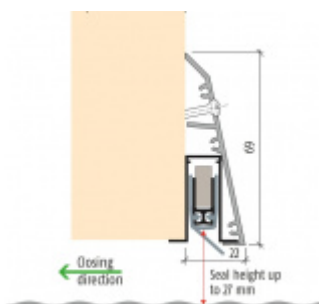

Vhodné pro dodatečnou montáž automatické lišty na dveře bez nutnosti frézovat lištu do dveří

Lištu lze také použít pro instalaci dodatečného těsnění místo klasických kartáčů

Možná je kombinace s lištami Planet FT a Planet RF, které se musí objednávat samostatně

Rozměr 69 mm x 22 mm

Součástí balení je spojovací materiál pro dřevěné dveře a boční krytky

Po instalaci lišty získají dveře tyto vlastnosti:

Způsob instalace do dveří:

Vhodné zejména pro dveře z materiálu: