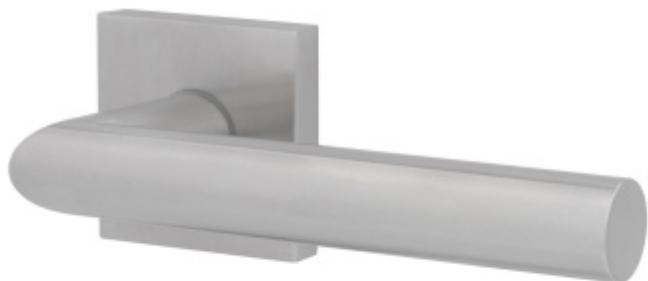

Produktový list

platný k 3. 11. 2024

luxusnikovani.cz
DELIVERED BY EFB

Súdmetall Ronny II Quadro-R, TopSpeed

Sada kování pro interiérové dveře v objektovém standardu dle EN 1906.

Klika je osazena pevně na rozetě s bajonetovým mechanismem a čtvercovou rozetou.

Díky pevnému spojení kliky a rozetového mechanismu s pružinou nehrozí, že by někdy klika spadla nebo se rozeta uvonila ze základny.

Patentovaný způsob montáže TopSpeed zaručuje bezchybnou montáž sestavy kování a dlouhou životnost kování po instalaci na dveře.

Materiál kování: Nerez kartáčovaná

Kování je možné použít pro interiérové dveře s vysokým zatížením ve veřejných objektech.

Standardní interiérové dveře = kování dle EN 1906, 3. objektová třída, čtyřhran kliky 8 mm