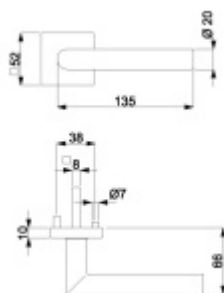

Produktový list

platný k 3. 11. 2024

luxusnikovani.cz
DELIVERED BY EFB