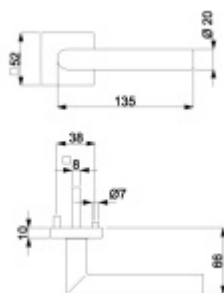

Produktový list

platný k 2. 10. 2024

luxusnikovani.cz
DELIVERED BY EFB