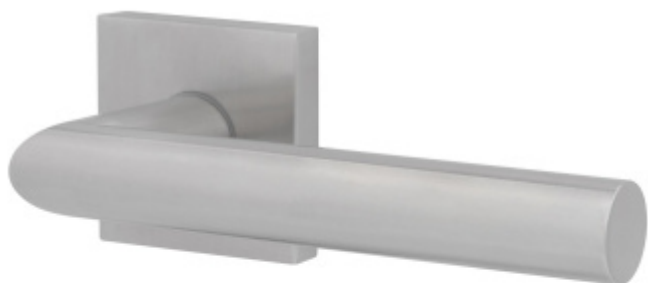

Produktový list

platný k 2. 10. 2024

luxusnikovani.cz
DELIVERED BY EFB

Súdmetall Ronny II Quadro-R, TopSpeed

Sada kování pro interiérové dveře v objektovém standardu dle EN 1906.

Klika je osazena pevně na rozetě s bajonetovým mechanismem a čtvercovou rozetou.

Díky pevnému spojení kliky a rozetového mechanismu s pružinou nehrozí, že by někdy klika spadla nebo se rozeta uvonila ze základny.

Patentovaný způsob montáže TopSpeed zaručuje bezchybnou montáž sestavy kování a dlouhou životnost kování po instalaci na dveře.

Materiál kování: Nerez kartáčovaná

Kování je možné použít pro interiérové dveře s vysokým zatížením ve veřejných objektech.

Standardní interiérové dveře = kování dle EN 1906, 3. objektová třída, čtyřhran kliky 8 mm