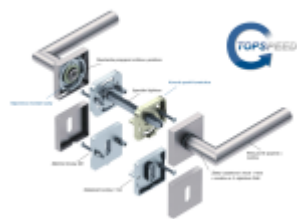

Materiál kování: Nerez kartáčovaná

Kování je možné použít pro interiérové dveře s vysokým zatížením ve veřejných objektech.

Standardní interiérové dveře = kování dle EN 1906, 3. objektová třída, čtyřhran kliky 8 mm

Sada kování obsahuje spojovací materiál a čtyřhran pro tloušťku dveří 38-42 mm.

Větší tloušťka dveří je možná dle zadání. Příplatek cca 100,- Kč / sada

Čtyřhran u WC zamykání má rozměr 8x8 mm!

Standardní interiérové dveře