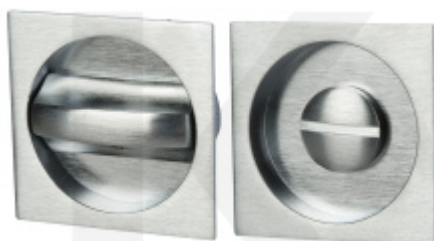

**Mušle Square pro  
posuvné dveře se  
zamykáním, Černá  
matná**

Süd-Metall

---

**OD 1 413 Kč**

5 pracovních dní

**Mušle pro posuvné  
dveře Südmetall otočná  
Nr.25**

Süd-Metall

---