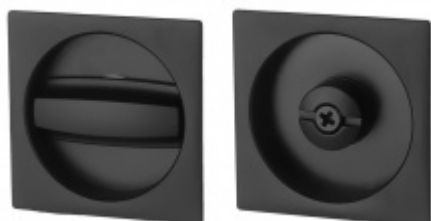

## Zámek pro posuvné dveře Südmetall Černá matná

ID produktu: 27371

Zámek pro posuvné dveře s hákem vhodný pro kombinaci s otočnými mušlemi

Ořech 8 mm

Tělo zámku má šířku 12 mm.

Dodávka včetně protiplechu

**Vaše cena bez DPH**

**Mušle Square pro  
posuvné dveře se  
zamykáním, Černá  
matná**

Süd-Metall

---

**OD 1 413 Kč**

5 pracovních dní

**Mušle pro posuvné  
dveře Südmetall otočná  
Nr.25**

Süd-Metall

---