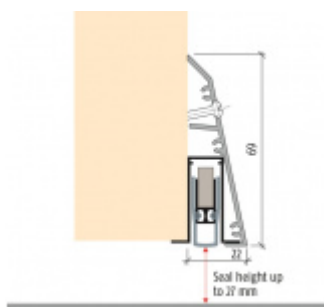

Způsob instalace do dveří: