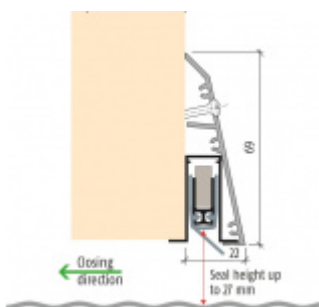

Způsob instalace do dveří: