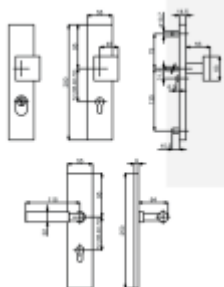

Produktový list

platný k 22. 7. 2024

luxusnikovani.cz
DELIVERED BY EFB

Südmetail Sicura Alaska Square, černá , bezpečnostní kování

Bezpečnostní kování pro vstupní dveře s překrytím vložky

Přesah vložky: 9-15 mm

Rozteč: 92 mm /72 mm

Rozměr čtyřhranu: 10 mm(rozteč 92 mm) 8 mm (rozteč 72 mm)

Spojovací materiál pro tl. dveří 37-42 mm (rozteč 72 mm) / 67-72 mm (rozteč 92 mm)

Šrouby skrze dveře M6

Bezpečnostní certifikace dle DIN 18257 ES1/WB2

Uvedená cena je za kompletní sadu kování včetně spojovacího materiálu a vnitřní kliky

72 mm

[Südmetail Sicura Alaska Square, černá , bezpečnostní kování 72 mm, klika / klika](#)

DETAIL

Termín bude prověřen u dodavatele