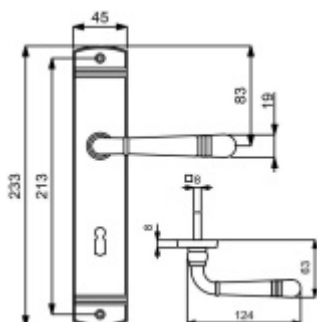

Produktový list

platný k 25. 8. 2024

luxusnikovani.cz
DELIVERED BY EFB

Štítkové kování Südmetail Scarlet-LS, černá Cylindrická vločka, klika/koule - pravá

ID produktu: 27357

Mosaz / černá matná barva

Rozteč 72 mm - obyčejný klíč, vločka

Rozteč 78 mm - WC uzamykání, WC čtyřhran 8 mm

Čtyřhran pro kliku 8 mm.

Pravolevé

Testováno dle EN 1906 3. třída, EN 1634-2

Vaše cena bez DPH

3 023 Kč

Vaše cena s DPH

3 657,83 Kč