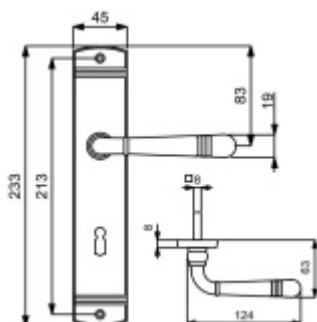

Vaše cena bez DPH

3 023 Kč

Vaše cena s DPH

3 657,83 Kč

Zobrazit produkt