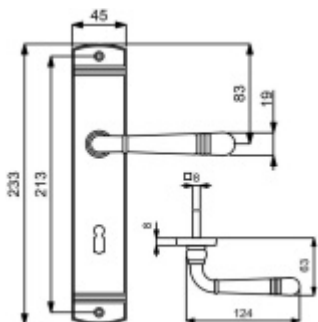

Produktový list

platný k 2. 10. 2024

luxusnikovani.cz
DELIVERED BY EFB

Štítkové kování Südmetall Scarlet-LS, černá Cylindrická vločka, klika / klika

ID produktu: 27355

Mosaz / černá matná barva

Rozteč 72 mm - obyčejný klíč, vložka

Rozteč 78 mm - WC uzamykání, WC čtyřhran 8 mm

Čtyřhran pro kliku 8 mm.

Pravolevé

Testováno dle EN 1906 3. třída, EN 1634-2

Vaše cena bez DPH

105,87 €

Vaše cena s DPH

128,11 €