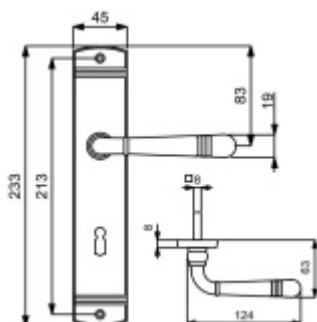

Vaše cena bez DPH

2 488 Kč

Vaše cena s DPH

3 010,48 Kč

Zobrazit produkt