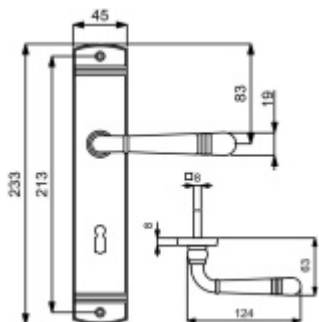

Rozteč 78 mm - WC uzamykání, WC čtyřhran 8 mm

Čtyřhran pro kliku 8 mm.

Pravolevé

Testováno dle EN 1906 3. třída, EN 1634-2

Vaše cena bez DPH

105,87 €

Vaše cena s DPH

128,11 €