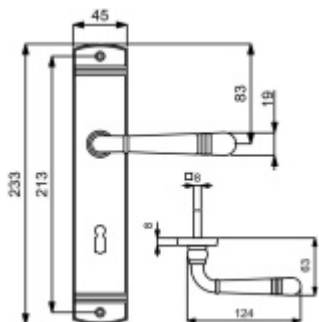

Vaše cena bez DPH

2 488 Kč

Vaše cena s DPH

3 010,48 Kč

Zobrazit produkt