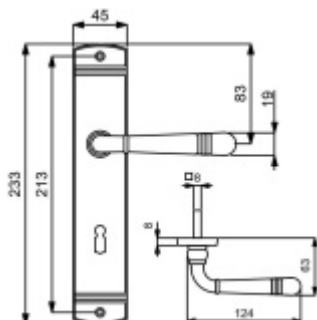

Vaše cena bez DPH

122,98 €

Vaše cena s DPH

148,8 €

Zobrazit produkt