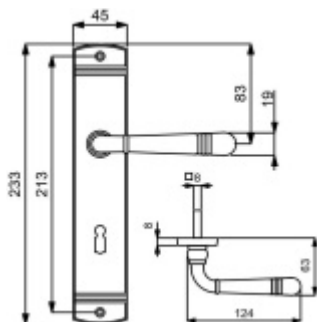

Produktový list

platný k 3. 7. 2024

luxusnikovani.cz
DELIVERED BY EFB

Štítkové kování Südmetail Scarlet-LS, černá WC uzamykání, klika / klika

ID produktu: 27353

Mosaz / černá matná barva

Rozteč 72 mm - obyčejný klíč, vložka

Rozteč 78 mm - WC uzamykání, WC čtyřhran 8 mm

Čtyřhran pro kliku 8 mm.

Pravolevé

Testováno dle EN 1906 3. třída, EN 1634-2

Vaše cena bez DPH

2 890 Kč

Vaše cena s DPH

3 496,9 Kč