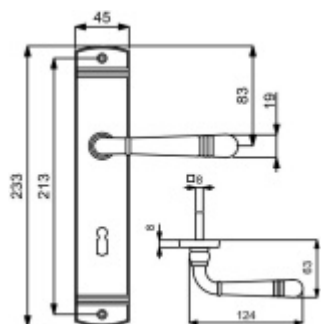

Produktový list

platný k 3. 7. 2024

luxusnikovani.cz
DELIVERED BY EFB

Štítkové kování Súdmetall Scarlet-LS, černá

Mosaz / černá matná barva

Rozteč 72 mm - obyčejný klíč, vložka

Rozteč 78 mm - WC uzamykání, WC čtyřhran 8 mm

Čtyřhran pro kliku 8 mm.

Pravolevé

Testováno dle EN 1906 3. třída, EN 1634-2

Cylindrická vložka

[Štítkové kování Súdmetall Scarlet-LS, černá
Cylindrická vložka, klika / klika](#)

DETAIL

Termín bude prověřen u dodavatele **2 488 Kč bez DPH**
3 010,48 Kč s DPH