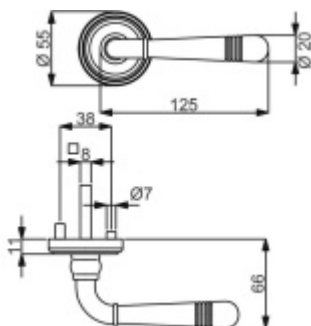

Produktový list

platný k 25. 8. 2024

luxusnikovani.cz
DELIVERED BY EFB

Vložka

WC

Koučle

Súdmetall Scarlet-R, černá matná, TopSpeed Obyčejný klíč, klika / klika

ID produktu: 27350

Sada kování pro interiérové dveře v objektovém standardu dle EN 1906 (3. třída)

Klika je osazena pevně na rozetě s bajonetovým mechanismem.

Kování je vyrobeno z nerezí v povrchové úpravě černá matná barva.

Sada kování obsahuje spojovací materiál a čtyřhran pro tloušťku dveří 38-42 mm.

Větší tloušťka dveří je možná dle zadání. Příplatek cca 100,- Kč / sada

Čtyřhran u WC zamykání má rozměr 8x8 mm.

Vaše cena bez DPH