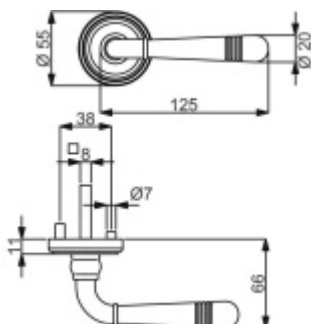

## Südmetal Scarlet-R, černá matná, TopSpeed Cylindrická vložka, klika / klika

ID produktu: 27349

Sada kování pro interiérové dveře v objektovém standardu dle EN 1906 (3. třída)

Klika je osazena pevně na rozetě s bajonetovým mechanismem.

Sada kování obsahuje spojovací materiál a čtyřhran pro tloušťku dveří 38-42 mm.

Větší tloušťka dveří je možná dle zadání. Příplatek cca 100,- Kč / sada

Čtyřhran u WC zamykání má rozměr 8x8 mm.

**Vaše cena bez DPH**