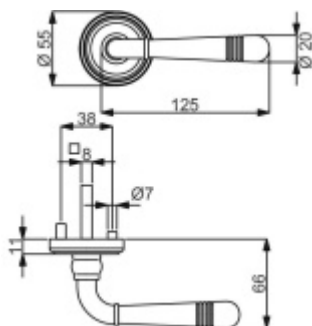

Klika je osazena pevně na rozetě s bajonetovým mechanismem.

Kování je vyrobeno z nerez v povrchové úpravě černá matná barva.

Kování je možné použít také pro interiérové dveře s vysokým zatížením ve veřejných objektech.

- Objektové provedení i pro standardní interiérové dveře
- Ocelová konstrukce pod rozetami
- Extrémně rychlá a bezchybná montáž
- Klika pevně spojená s rozetou a pružinovým mechanismem.

Sada kování obsahuje spojovací materiál a čtyřhran pro tloušťku dveří 38-42 mm.

Větší tloušťka dveří je možná dle zadání. Příplatek cca 100,- Kč / sada

Čtyřhran u WC zamykání má rozměr 8x8 mm.

Vložka

WC

Koule

Vaše cena bez DPH

3 158 Kč

Vaše cena s DPH