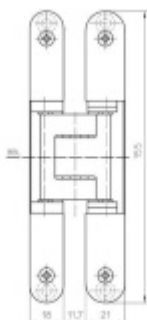

Tectus 240 3D černá - skrytý pant, pro bezfalcové dveře

SIMONSWERK

ID produktu: 27344

Pro obložkovou/ocelovou zárubeň přikupte odpovídající upevnění/kapsu.

Pravolevý, bezúdržbová ložiska, třídímenzionální seřizování: stranově +/- 3 mm, výškově +/- 3 mm, přitlaku +/- 1 mm.

Úhel otevření 180 stupňů
Nosnost 60 kg (pro dva panty)

Na objednání také povrchové úpravy mosaz, chrom, nerez, barva RAL

Konkrétní cenu pantu v jiné povrchové úpravě poptejte u našeho obchodního oddělení.