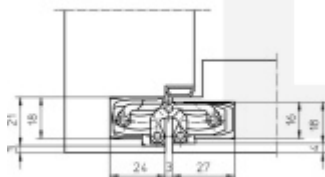

Tectus 240 3D černá - skrytý pant, pro bezfalcové dveře

SIMONSWERK

ID produktu: 27344

Pro obložkovou/ocelovou zárubeň přikupte odpovídající upevnění/kapsu.

Pravolevý, bezúdržbová ložiska, třídímenzionální seřizování: stranově +/- 3 mm, výškově +/- 3 mm, přitlaku +/- 1 mm.

Úhel otevření 180 stupňů
Nosnost 60 kg (pro dva panty)

Na objednání také povrchové úpravy mosaz, chrom, nerez, barva RAL

Konkrétní cenu pantu v jiné povrchové úpravě poptejte u našeho obchodního oddělení.