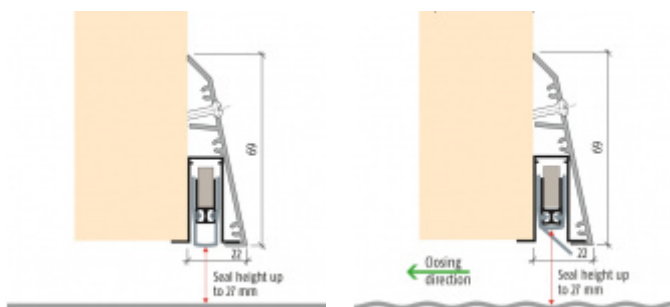

Lištu lze také použít pro instalaci dodatečného těsnění místo klasických kartáčů

Možná je kombinace s lištami Planet FT a Planet RF, které se musí objednávat samostatně

Rozměr 69 mm x 22 mm

Součástí balení je spojovací materiál pro dřevěné dveře a boční krytky

Po instalaci lišty získají dveře tyto vlastnosti:

Způsob instalace do dveří:

Vhodné zejména pro dveře z materiálu:

V případě objednávky samostatných profilů do celkové výše 2500,- Kč bez DPH bude k zakázce připočítán manipulační poplatek ve výši 500,- Kč bez DPH. Při objednávce nad 2500,- Kč je cena za kus konečná.