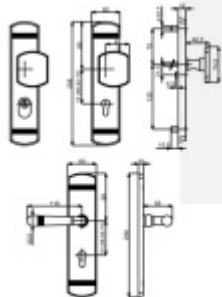

Produktový list

platný k 2. 10. 2024

luxusnikovani.cz
DELIVERED BY EFB

Südmetal Sicura Scarlet, černá, bezpečnostní kování 72 mm, klika / koule

ID produktu: 27323

Bezpečnostní kování pro vstupní dveře s překrytím vložky

Přesah vložky: 9-15 mm

Rozteč: 92 mm /72 mm

Rozměr čtyřhranu: 10 mm(rozteč 92 mm) 8 mm (rozteč 72 mm)

Spojovací materiál pro tl. dveří 37-42 mm (rozteč 72 mm) /
67-72 mm (rozteč 92 mm)

Šrouby skrze dveře M6