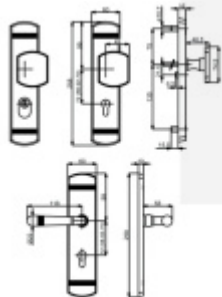

Produktový list

platný k 25. 8. 2024

luxusnikovani.cz
DELIVERED BY EFB

Súdmetall Sicura Scarlet, černá, bezpečnostní kování 72 mm, klika / klika

ID produktu: 27322

Bezpečnostní kování pro vstupní dveře s překrytím vložky

Přesah vložky: 9-15 mm

Rozteč: 92 mm /72 mm

Rozměr čtyřhranu: 10 mm(rozteč 92 mm) 8 mm (rozteč 72 mm)

Spojovací materiál pro tl. dveří 37-42 mm (rozteč 72 mm) /
67-72 mm (rozteč 92 mm)

Šrouby skrze dveře M6