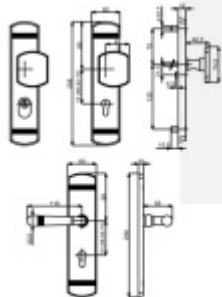

Produktový list

platný k 2. 10. 2024

luxusnikovani.cz
DELIVERED BY EFB

Súdmetall Sicura Scarlet, černá, bezpečnostní kování 92 mm, klika / klika

ID produktu: 27320

Bezpečnostní kování pro vstupní dveře s překrytím vložky

Přesah vložky: 9-15 mm

Rozteč: 92 mm /72 mm

Rozměr čtyřhranu: 10 mm(rozteč 92 mm) 8 mm (rozteč 72 mm)

Spojovací materiál pro tl. dveří 37-42 mm (rozteč 72 mm) /
67-72 mm (rozteč 92 mm)

Šrouby skrze dveře M6