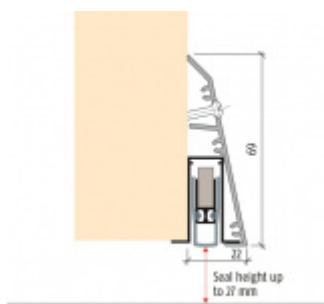

Vhodné pro dodatečnou montáž automatické lišty na dveře bez nutnosti frézovat lištu do dveří

Lištu lze také použít pro instalaci dodatečného těsnění místo klasických kartáčů

Možná je kombinace s lištami Planet FT a Planet RF, které se musí objednávat samostatně

Rozměr 69 mm x 22 mm

Součástí balení je spojovací materiál pro dřevěné dveře a boční krytky

Po instalaci lišty získají dveře tyto vlastnosti:

Způsob instalace do dveří:

Vhodné zejména pro dveře z materiálu: