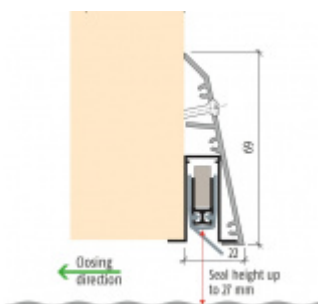

Produktový list

platný k 1. 9. 2024

luxusnikovani.cz
DELIVERED BY EFB

Planet Sokl pro dodatečnou montáž lišty 1050 mm (lze zkrátit na 950 mm)

Planet^{swiss}

ID produktu: 2732

Přídavný sokl na dveře pro povrchovou montáž

Vhodné pro dodatečnou montáž automatické lišty na dveře bez nutnosti frézovat lištu do dveří

Lištu lze také použít pro instalaci dodatečného těsnění místo klasických kartáčů

Možná je kombinace s lištami Planet FT a Planet RF, které se musí objednávat samostatně

Rozměr 69 mm x 22 mm

Součástí balení je spojovací materiál pro dřevěné dveře a boční krytky

Po instalaci lišty získají dveře tyto vlastnosti:

Způsob instalace do dveří:

Vhodné zejména pro dveře z materiálu: