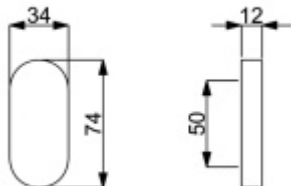

Oválná rozeta pro vložku slepá, TopSpeed

ID produktu: 27318

Samostatná rozeta slepá kompatibilní se systémem TopSpeed na oválných rozetech

Rozměr rozety: 74 x 34 x 10 mm

Materiál: nerez kartáčovaná nebo povrchové úpravy