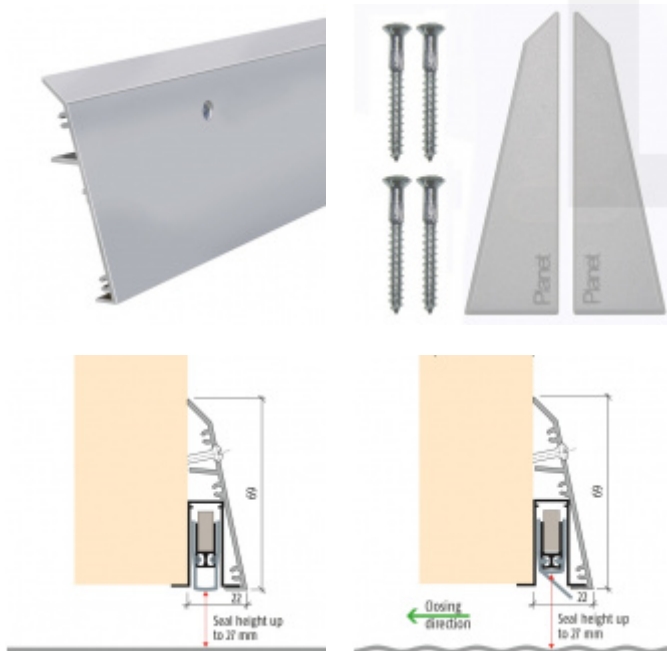

## Planet Sokl pro dodatečnou montáž lišty

**Planet**<sup>swiss</sup>

Přídavný sokl na dveře pro povrchovou montáž

Vhodné pro dodatečnou montáž automatické lišty na dveře bez nutnosti frézovat lištu do dveří

Lištu lze také použít pro instalaci dodatečného těsnění místo klasických kartáčů

Možná je kombinace s lištami Planet FT a Planet RF, které se musí objednávat samostatně

Rozměr 69 mm x 22 mm

Součástí balení je spojovací materiál pro dřevěné dveře a boční krytky

Po instalaci lišty získají dveře tyto vlastnosti:

Způsob instalace do dveří:

Vhodné zejména pro dveře z materiálu:

V případě objednávky samostatných profilů do celkové výše 2500,- Kč bez DPH bude k zakázce připočítán manipulační poplatek ve výši 500,- Kč bez DPH. Při objednávce nad 2500,- Kč je cena za kus konečná.