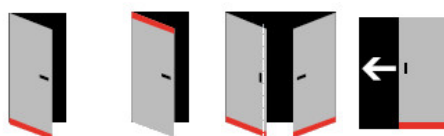

Lištu lze také použít pro instalaci dodatečného těsnění místo klasických kartáčů

Možná je kombinace s lištami Planet FT a Planet RF, které se musí objednávat samostatně

Rozměr 69 mm x 22 mm

Součástí balení je spojovací materiál pro dřevěné dveře a boční krytky

Po instalaci lišty získají dveře tyto vlastnosti:

Způsob instalace do dveří:

Vhodné zejména pro dveře z materiálu:

V případě objednávky samostatných profilů do celkové výše 2500,- Kč bez DPH bude k zakázce připočítán manipulační poplatek ve výši 500,- Kč bez DPH. Při objednávce nad 2500,- Kč je cena za kus konečná.