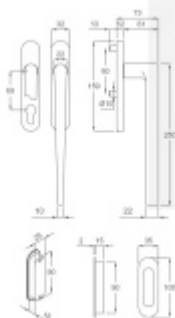

Produktový list

platný k 25. 8. 2024

luxusnikovani.cz
DELIVERED BY EFB

Klika pro HS portály Sirius Černá matná, Bez zamykání, vnější strana s mušlí

ID produktu: 27303

Klika pro posuvně zdvižné dveře (HS portál)

Polohovač 90°

Skryté šrouby M6

Čtyřhran 10 mm

Délka madla 250 mm

Mušle 105x35 mm

Připraveno pro tloušťku dveří 74-92 mm (na poptání i pro jinou tloušťku)

Vaše cena bez DPH

356,3 €