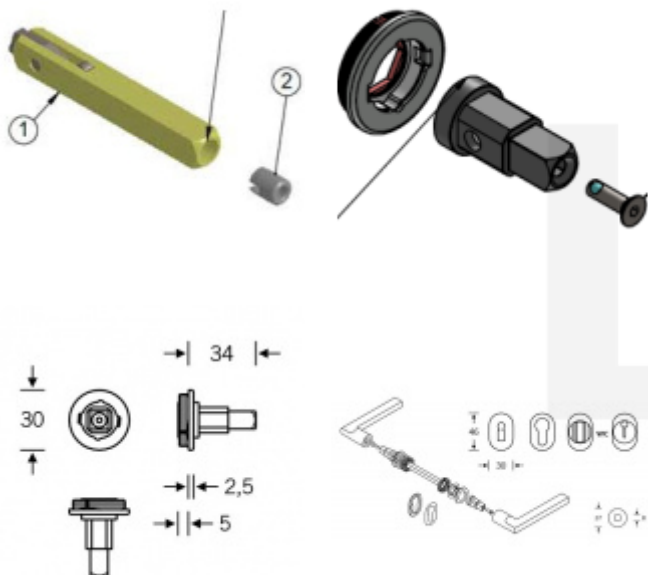

## FSB 15 1720 rozeta Plug-in Eloxovaný hliník, Klika/klika, 39-48 mm

**FSB**

ID produktu: 27290

Mechanika pro [kování FSB Plug-in](#).

Element je komatibilní se všemi klikami FSB ASL.

Kliku lze vybrat [zde](#).

Uvedená cena je za set se čtyřhranem a spojovacím materiálem a čtyřhranem 8 mm pro tl. dveří 39-48 mm.

**Vaše cena bez DPH**

**400 Kč**

Vaše cena s DPH

484 Kč

Zobrazit produkt