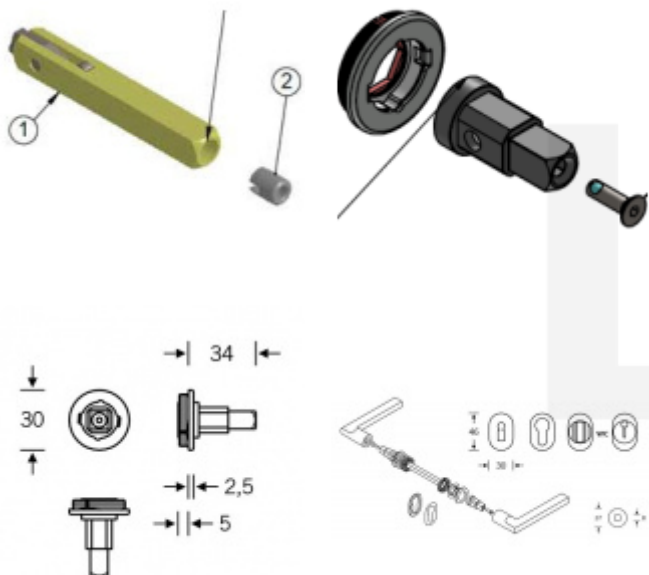

## FSB 15 1720 rozeta Plug-in Bronz masivní, Klika/klika, 49-58 mm

**FSB**

ID produktu: 27282

Mechanika pro [kování FSB Plug-in](#).

Element je komatibilní se všemi klikami FSB ASL.

Kliku lze vybrat [zde](#).

Uvedená cena je za set se čtyřhranem a spojovacím materiálem a čtyřhranem 8 mm pro tl. dveří 39-48 mm.

**Vaše cena bez DPH**

**0 Kč**

Vaše cena s DPH

0 Kč

Zobrazit produkt