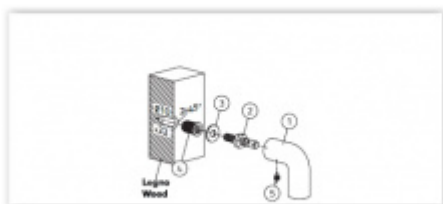

PŘÍSLUŠENSTVÍ