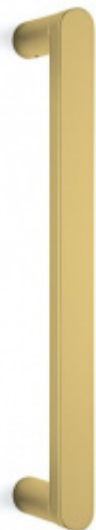

Produktový list

platný k 3. 11. 2024

luxusnikovani.cz
DELIVERED BY EFB

Dveřní madlo Olivari LINK Superfinish zlatý matný

OLIVARI 

ID produktu: 27245

Design - Piero Lissoni

Materiál mosaz

Vaše cena bez DPH

Vaše cena s DPH

0 Kč

0 Kč

Zobrazit produkt

PŘÍSLUŠENSTVÍ

**Spojovací materiál
Olivari FS00 - pro
madla bez rozety**

OLIVARI