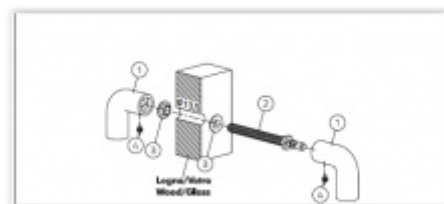

PŘÍSLUŠENSTVÍ