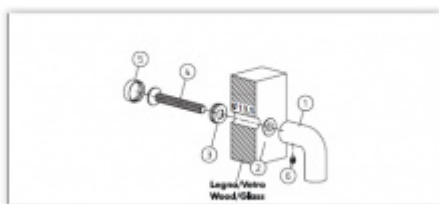

PŘÍSLUŠENSTVÍ