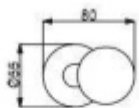

Produktový list

platný k 3. 11. 2024

luxusnikovani.cz
DELIVERED BY EFB

Dveřní koule Súdmetall TopSpeed, vyosená, pevná, více povrchů

Pevná dveřní koule určekná k montáži skrze dveře.

Vhodná pro kombinaci s kováním Súdmetall TopSpeed