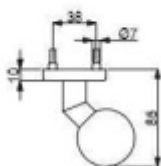

Produktový list

platný k 3. 11. 2024

luxusnikovani.cz
DELIVERED BY EFB

Dveřní koule Súdmetall TopSpeed, vyosená, pevná, více povrchů

Pevná dveřní koule určekná k montáži skrze dveře.

Vhodná pro kombinaci s kováním Súdmetall TopSpeed