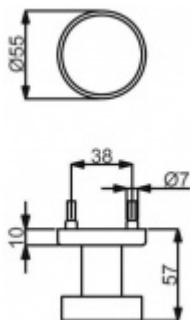

## Dveřní koule Sűdmetall Basic, plochá

ID produktu: 27243

Pevná dveřní koule určekná k montáži skrze dveře.

Vhodná pro kombinaci s kováním Sűdmetall Basic

Nerez kartáčovaná, závity pro šrouby M4

**Vaše cena bez DPH**