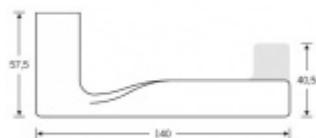

Pozor, klika je kompatibilní pouze s komponenty FSB ASL!

Vaše cena bez DPH

2 978 Kč

Vaše cena s DPH

3 603,38 Kč

Zobrazit produkt

PODOBNÉ PRODUKTY

**Uzamykatelná okenní
klička FSB 34 1244
integrováný zámek**