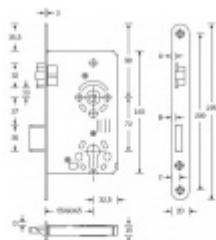

Provedení pro cylindrickou vložku

Čelo zámku: stříbrná metalíza

Rozměr čela zámku: 20x235 mm

Backset 55 mm

Rozteč 72 mm

Rozměr čtyřhranu 9 mm

Úpravy na objednání: šířka čela 18/24 mm, povrch čela - zlatá, bílá, stříbrná, mosaz, backset 60/65 mm

Vaše cena bez DPH

605 Kč

Vaše cena s DPH

732,05 Kč

Dostupnost

více jak 10 ks

Zobrazit produkt

Skupinka	A	B	C	D
18 mm	3,0	2,5	8,0	0,5
20 mm	3,4	3,0	8,5	1,0
24 mm	5,8	6,3	10,8	3,4