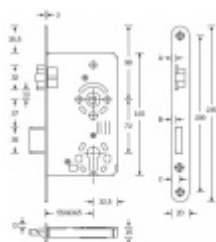

Provedení pro cylindrickou vložku

Čelo zámku: stříbrná metalíza

Rozměr čela zámku: 20x235 mm

Backset 55 mm

Rozteč 72 mm

Rozměr čtyřhranu 9 mm

Úpravy na objednání: šířka čela 18/24 mm, povrch čela - zlatá, bílá, stříbrná, mosaz, backset 60/65 mm

Vaše cena bez DPH

605 Kč

Vaše cena s DPH

732,05 Kč

[Zobrazit produkt](#)

Skupinka	A	B	C	D
18 mm	3,0	2,5	8,0	0,5
20 mm	3,4	3,0	8,5	1,0
24 mm	5,8	6,3	10,8	3,4