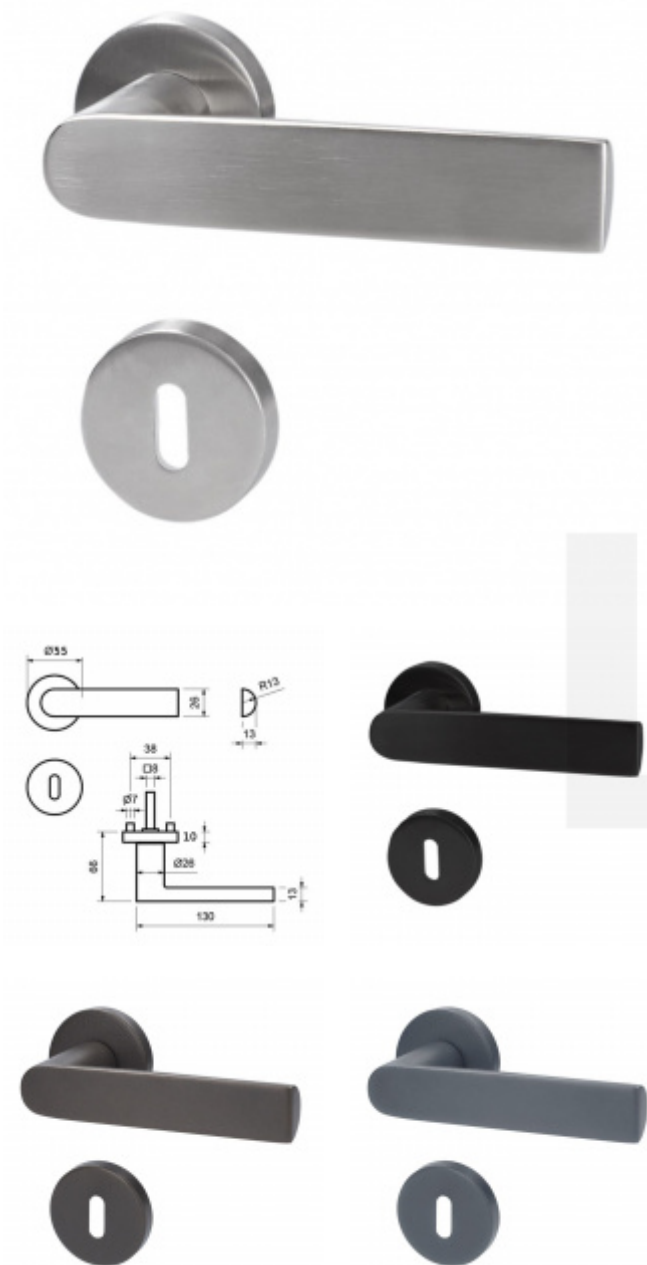

Produktový list

platný k 25. 8. 2024

luxusnikovani.cz
DELIVERED BY EFB

Südmetail Korsika-R, TopSpeed Černá ocel, Bez rozety/otvoru pro klíč, klika / klika

ID produktu: 27210

Sada kování pro interiérové dveře v objektovém standardu dle EN 1906 (3. třída)

Klika je osazena pevně na rozetě s bajonetovým mechanismem.

Kování je možné použít také pro interiérové dveře s vysokým zatížením ve veřejných objektech.

Testováno na 1,2 milionu otevíracích cyklů.

- 12 let záruka na funkci
- Objektové provedení i pro standardní interiérové dveře
- Ocelová konstrukce pod rozetami
- Extrémně rychlá a bezchybná montáž
- Klika pevně spojená s rozetou a pružinovým mechanismem.

Sada kování obsahuje spojovací materiál a čtyřhran pro tloušťku dveří 38-42 mm.

Větší tloušťka dveří je možná dle zadání. Příplatek cca 100,- Kč / sada

Čtyřhran u WC zamykání má standardně rozměr 8x8 mm. Na poptání lze změnit na 6 mm.