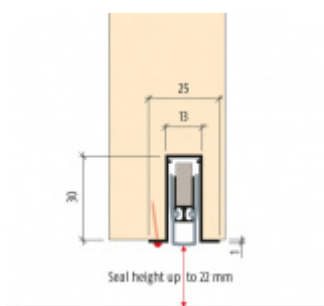

Způsob instalace do dveří: