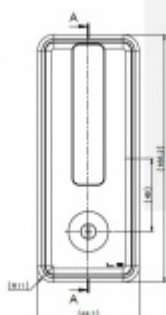

Produktový list

platný k 3. 11. 2024

luxusnikovani.cz
DELIVERED BY EFB

FSB 42 4262 WC - Mušle pro posuvné dveře Alu.8252

FSB

ID produktu: 27207

Mušle pro posuvné dveře.

Pevná rukojeť s otočným spodním dílem pro nouzové otevření. Používá se zejména jako protikus k modelu FSB 42 4262.

Vhodné například pro WC dveře nebo dvoukřídlové posuvné dveře s zamykáním.

Rozměr pro vrtání dveří: 163 x 65 x 12,5 mm

V rámci dodávky i čtyřhran na tloušťku dveří 40mm

Jiná délka čtyřhranu na poptání: 40-49mm, 50-59mm, 60-69mm